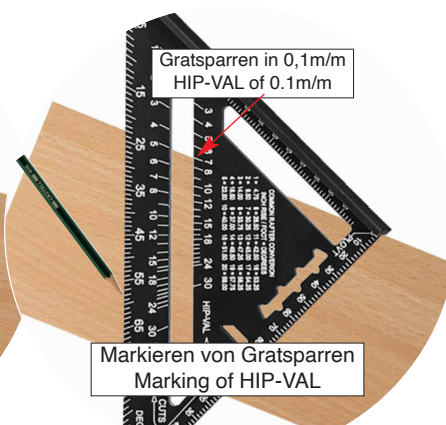

SPARRENWINKEL AUS ALUMINIUM, SCHWARZ ELOXIERT
RAFTER SQUARE MADE OF ALUMINIUM, BLACK ANODIZED

Markieren 90°
Marking 90°

Markieren von Parallellinie
Marking of parallel line

Markieren von Winkel
Marking of angle

Markieren von Sparren
Marking of common

Markieren von Gratsparren
Marking of HIP-VAL

- aus Aluminium, schwarz eloxiert
- mit Anschlag
- für Markierung von mm, Winkel (0 - 90°), Gratsparren und Sparren (1 - 30)
- *made of aluminium, black anodized with back*
- *for marking of mm, degree (0 - 90°), HIP-VAL and common (1 - 30)*

Art.-Nr. <i>Item no.</i>	Länge <i>Length mm</i>	Anschlag <i>Base mm</i>
203.041	185	22 x 4,7