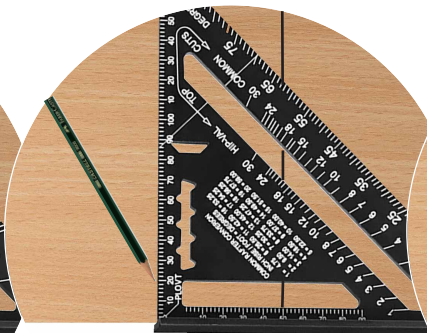

SPARRENWINKEL AUS ALUMINIUM, SCHWARZ ELOXIERT
RAFTER SQUARE MADE OF ALUMINIUM, BLACK ANODIZED

Markieren 90°
Marking 90°

Markieren von Parallellinie
Marking of parallel line

Markieren von Winkel
Marking of angle

Markieren von Sparren
Marking of common

Markieren von Gratsparren
Marking of HIP-VAL

- aus Aluminium, schwarz eloxiert
- mit Anschlag
- für Markierung von mm, Winkel (0 - 90°), Gratsparren und Sparren (1 - 30)
- *made of aluminium, black anodized with back*
- *for marking of mm, degree (0 - 90°), HIP-VAL and common (1 - 30)*

Art.-Nr. <i>Item no.</i>	Länge <i>Length mm</i>	Anschlag <i>Base mm</i>
203.041	185	22 x 4,7