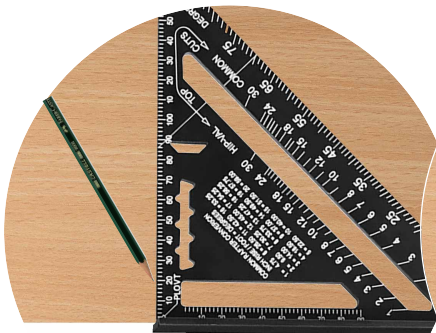

SPARRENWINKEL AUS ALUMINIUM, SCHWARZ ELOXIERT
RAFTER SQUARE MADE OF ALUMINIUM, BLACK ANODIZED

Markieren 90°
Marking 90°

Markieren von Parallellinie
Marking of parallel line

Markieren von Winkel
Marking of angle

Markieren von Sparren
Marking of common

Markieren von Gratsparren
Marking of HIP-VAL

- aus Aluminium, schwarz eloxiert
- mit Anschlag
- für Markierung von mm, Winkel (0 - 90°), Gratsparren und Sparren (1 - 30)
- *made of aluminium, black anodized with back*
- *for marking of mm, degree (0 - 90°), HIP-VAL and common (1 - 30)*

Art.-Nr. <i>Item no.</i>	Länge <i>Length mm</i>	Anschlag <i>Base mm</i>
203.041	185	22 x 4,7