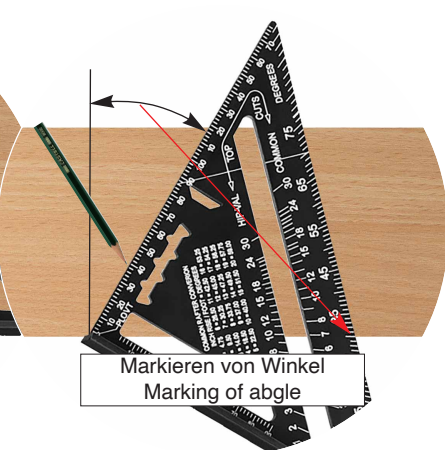

SPARRENWINKEL AUS ALUMINIUM, SCHWARZ ELOXIERT
RAFTER SQUARE MADE OF ALUMINIUM, BLACK ANODIZED

Markieren 90°
Marking 90°

Markieren von Parallellinie
Marking of parallel line

Markieren von Winkel
Marking of angle

Markieren von Sparren
Marking of common

Markieren von Gratsparren
Marking of HIP-VAL

- aus Aluminium, schwarz eloxiert
- mit Anschlag
- für Markierung von mm, Winkel (0 - 90°), Gratsparren und Sparren (1 - 30)
- *made of aluminium, black anodized with back*
- *for marking of mm, degree (0 - 90°), HIP-VAL and common (1 - 30)*

Art.-Nr. <i>Item no.</i>	Länge <i>Length mm</i>	Anschlag <i>Base mm</i>
203.041	185	22 x 4,7