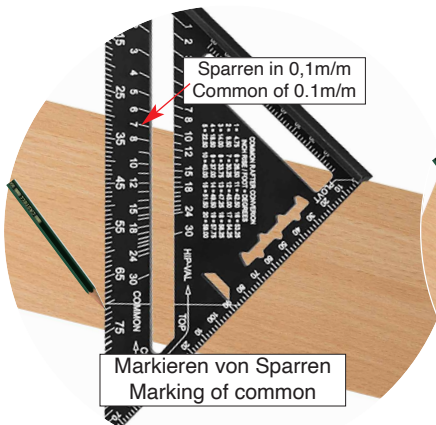

SPARRENWINKEL AUS ALUMINIUM, SCHWARZ ELOXIERT
RAFTER SQUARE MADE OF ALUMINIUM, BLACK ANODIZED

Markieren 90°
Marking 90°

Markieren von Parallellinie
Marking of parallel line

Markieren von Winkel
Marking of angle

Markieren von Sparren
Marking of common

Markieren von Gratsparren
Marking of HIP-VAL

- aus Aluminium, schwarz eloxiert
- mit Anschlag
- für Markierung von mm, Winkel (0 - 90°), Gratsparren und Sparren (1 - 30)
- *made of aluminium, black anodized with back*
- *for marking of mm, degree (0 - 90°), HIP-VAL and common (1 - 30)*

Art.-Nr. <i>Item no.</i>	Länge <i>Length mm</i>	Anschlag <i>Base mm</i>
203.041	185	22 x 4,7