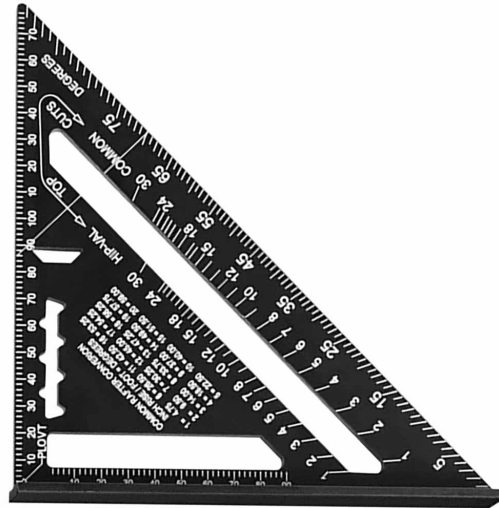

SPARRENWINKEL AUS ALUMINIUM, SCHWARZ ELOXIERT
RAFTER SQUARE MADE OF ALUMINIUM, BLACK ANODIZED

Markieren 90°
Marking 90°

Markieren von Parallellinie
Marking of parallel line

Markieren von Winkel
Marking of angle

Markieren von Sparren
Marking of common

Markieren von Gratsparren
Marking of HIP-VAL

- aus Aluminium, schwarz eloxiert
- mit Anschlag
- für Markierung von mm, Winkel (0 - 90°), Gratsparren und Sparren (1 - 30)
- *made of aluminium, black anodized with back*
- *for marking of mm, degree (0 - 90°), HIP-VAL and common (1 - 30)*

Art.-Nr. <i>Item no.</i>	Länge <i>Length mm</i>	Anschlag <i>Base mm</i>
203.041	185	22 x 4,7