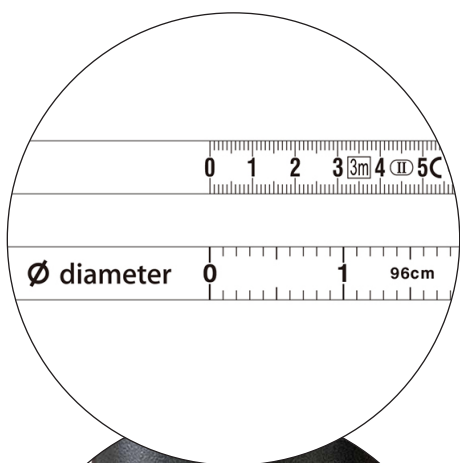

DURCHMESSER-TASCHENROLLBANDMASSE

DIAMETER MEASURING TAPE

- Bandmaß aus Bandstahl
- Teilung doppelseitig
 - Vorderseite: mm
 - Rückseite: Durchmesser in mm
- mit Feststeller
- Gehäuse aus ABS

- *blade made of tape steel*
- *two side scale*
 - front: mm
 - back side: diameter mm
- *with stop*
- *ABS case*

Art.-Nr. <i>Item no.</i>	Länge <i>Length m</i>	Breite <i>Width mm</i>	Durchmesser <i>Diameter mm</i>	Abmessung <i>Dimensions mm</i>
203.140	3	13	950	58 x 57 x 25,1