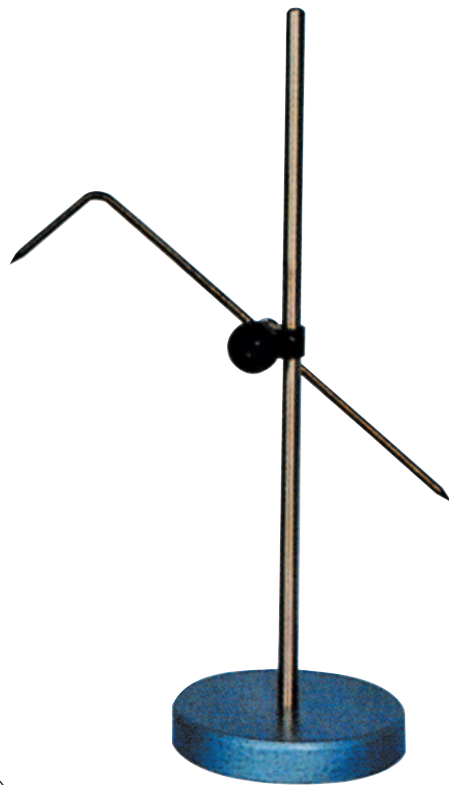

UNIVERSAL-PARALLELREISSER

UNIVERSAL SURFACE GAUGES

- Höhe 300 mm
- mit prismatischer Sohle
- mit gehärteter Anreißnadel 130 mm

- *height 300 mm*
- *with prismatic base*
- *with hardened scriber 130 mm*

Art.-Nr. <i>Item no.</i>	Geamthöhe <i>Height mm</i>	Säule <i>Column mm</i>	Sohle <i>Base (ø x H) mm</i>
206.032	300	ø 10	ø 90 x 20