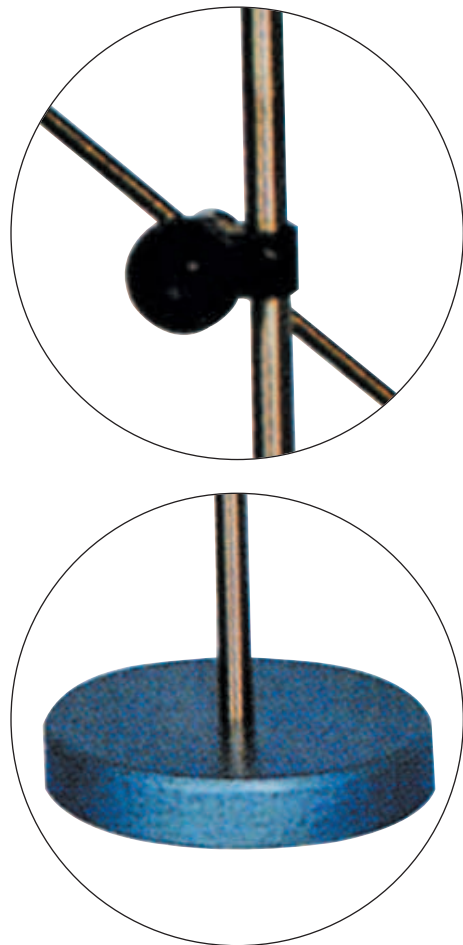

UNIVERSAL-PARALLELREISSER

UNIVERSAL SURFACE GAUGES

- Höhe 300 mm
- mit prismatischer Sohle
- mit gehärteter Anreißnadel 130 mm

- *height 300 mm*
- *with prismatic base*
- *with hardened scriber 130 mm*

Art.-Nr. <i>Item no.</i>	Geamthöhe <i>Height mm</i>	Säule <i>Column mm</i>	Sohle <i>Base (ø x H) mm</i>
206.032	300	ø 10	ø 90 x 20