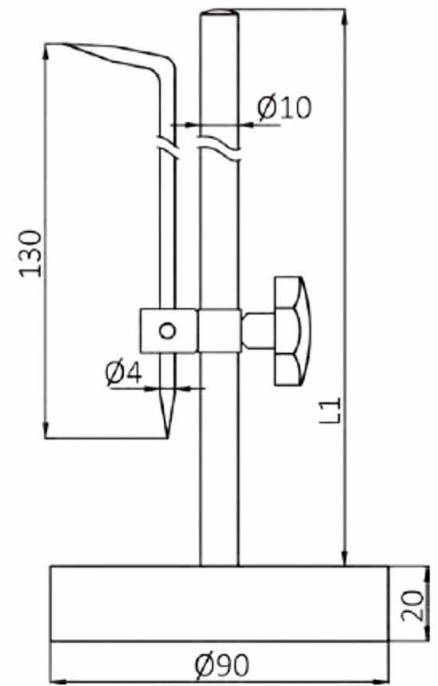

UNIVERSAL-PARALLELREISSER

UNIVERSAL SURFACE GAUGES

- Höhe 300 mm
- mit prismatischer Sohle
- mit gehärteter Anreißnadel 130 mm

- *height 300 mm*
- *with prismatic base*
- *with hardened scriber 130 mm*

Art.-Nr. <i>Item no.</i>	Geamthöhe <i>Height mm</i>	Säule <i>Column mm</i>	Sohle <i>Base (ø x H) mm</i>
206.032	300	ø 10	ø 90 x 20