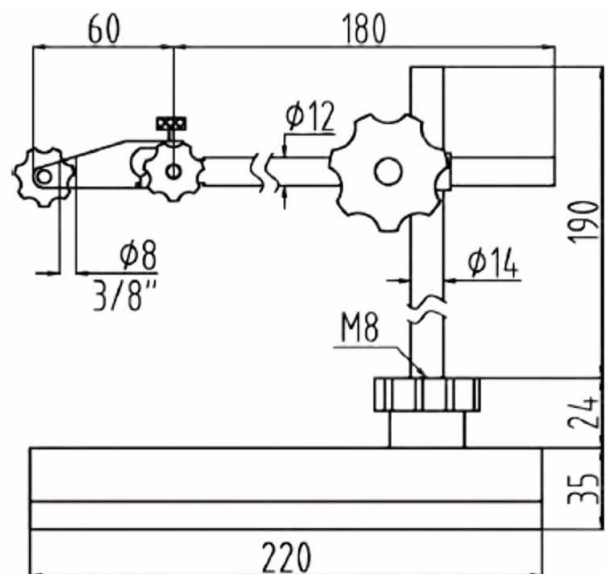

UNIVERSAL-MESSSTÄNDER
UNIVERSAL DIAL INDICATOR STAND

- mit verstellbarem Auslegearm und Messuhrhalter
- mit Feineinstellung
- Messsäule 214 mm
- Sohle 220 x 58 x 35 mm

- *with adjustable arms*
- *with fine adjustment*
- *height 214 mm*
- *base dimensions 220 x 58 x 35 mm*

Art.-Nr. <i>Item no.</i>	Messsäule <i>Column mm</i>	Querarm <i>Meas. arm mm</i>	Sohle <i>Base (LxBxH) mm</i>
208.140	214 x Ø 14	180 x Ø 12	220 x 58 x 35