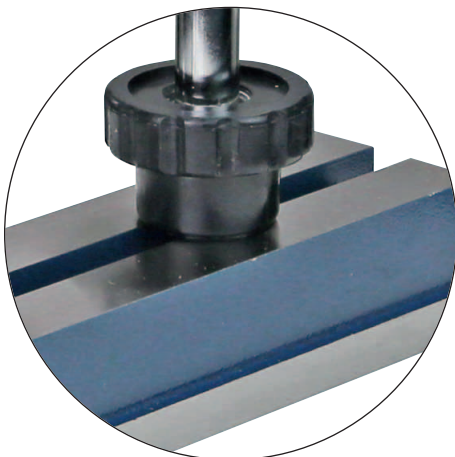

UNIVERSAL-MESSSTÄNDER
UNIVERSAL DIAL INDICATOR STAND

- mit verstellbarem Auslegearm und Messuhrhalter
- mit Feineinstellung
- Messsäule 214 mm
- Sohle 220 x 58 x 35 mm

- *with adjustable arms*
- *with fine adjustment*
- *height 214 mm*
- *base dimensions 220 x 58 x 35 mm*

Art.-Nr. <i>Item no.</i>	Messsäule <i>Column mm</i>	Querarm <i>Meas. arm mm</i>	Sohle <i>Base (LxBxH) mm</i>
208.140	214 x Ø 14	180 x Ø 12	220 x 58 x 35