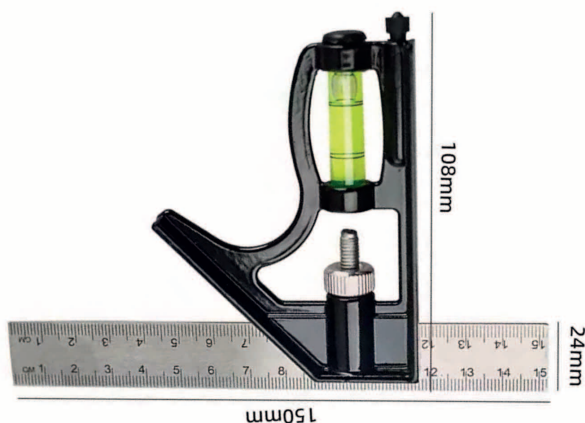

KOMBINATIONSWINKEL MIT WASSERWAAGE
COMBINATION SQUARES WITH SPIRIT LEVEL

- Schiene aus Stahl
- mm-Teilung, beideseitig
- Anschlag mit Wasserwaage, 45° und 90°-Winkel
- mit einer kleinen Anreißnadel

- *ruler made of steel*
- *mm graduation on both sides*
- *base with spirit level, 45° and 90° square*
- *with a small scriber*

Art.-Nr. <i>Item no.</i>	Messbereich <i>Range mm</i>	Schiene <i>Ruler mm</i>	Schiene <i>Ruler mm</i>
214.071	150	150 x 24 x 1,6	108 x 18
214.072	300	300 x 25 x 1,7	100 x 18