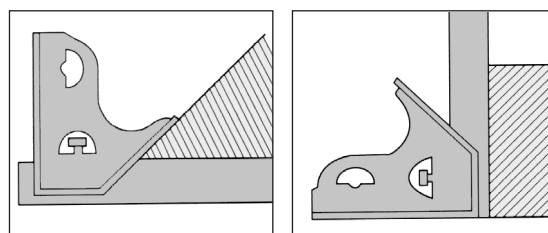

KOMBINATIONSWINKEL MIT WASSERWAAGE
COMBINATION SQUARES WITH SPIRIT LEVEL

- Schiene aus Stahl
- mm-Teilung, beideseitig
- Anschlag mit Wasserwaage, 45° und 90°-Winkel
- mit einer kleinen Anreißnadel

- *ruler made of steel*
- *mm graduation on both sides*
- *base with spirit level, 45° and 90° square*
- *with a small scriber*

Art.-Nr. <i>Item no.</i>	Messbereich <i>Range mm</i>	Schiene <i>Ruler mm</i>	Schiene <i>Ruler mm</i>
214.071	150	150 x 24 x 1,6	108 x 18
214.072	300	300 x 25 x 1,7	100 x 18