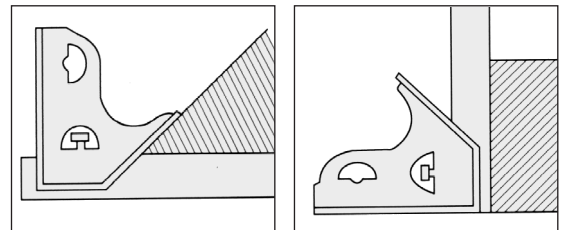

KOMBINATIONSWINKEL MIT WASSERWAAGE

COMBINATION SQUARES WITH SPIRIT LEVEL

- mit 300 mm Schiene, rostfrei, mm-Teilung, beideseitig
- mit Wasserwaage und 45°-Winkel

- *with 300 mm ruler, stainless, mm graduation on both sides*
- *with spirit level and 45° control square*

Art.-Nr. <i>Item no.</i>	Messbereich <i>Range mm</i>
214.072	300