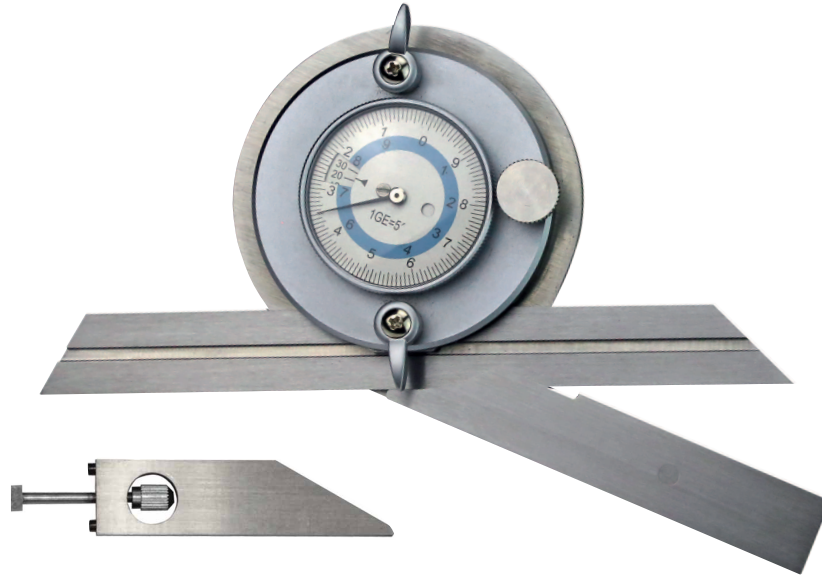

**UNIVERSAL-WINKELMESSGERÄT MIT MESSUHR, TOP**  
*UNIVERSAL BEVEL PROTRACTORS WITH DIAL INDICATOR, TOP*

- mit Messuhr und Feineinstellung
- Ablesung  $1/12^\circ = 5'$
- Genauigkeit:  $10'$
- mit Zusatzwinkel für kleinere Winkel
- im Behältnis/Kasten

- *with dial indicator and fine adjustment*
- *reading  $1/12^\circ = 5'$*
- *accuracy  $10'$*
- *with additional angle for smaller angles*
- *in case/box*

Art.-Nr. <i>Item no.</i>	Messbereich <i>Range °</i>	Schiene <i>Blade mm</i>	Querschnitt <i>Profile mm</i>
<b>214.081.T</b>	4 x 90	150	16 x 2,5
<b>214.082.T</b>	4 x 90	200	16 x 2,5
<b>214.083.T</b>	4 x 90	300	16 x 2,5
<b>214.086.T</b>	4 x 90	150 + 300	16 x 2,5

- Ersatz-Schiene
- *replacement blade*

Art.-Nr. <i>Item no.</i>	Schiene <i>Blade mm</i>
<b>214.098.1</b>	150
<b>214.098.2</b>	200
<b>214.098.3</b>	300