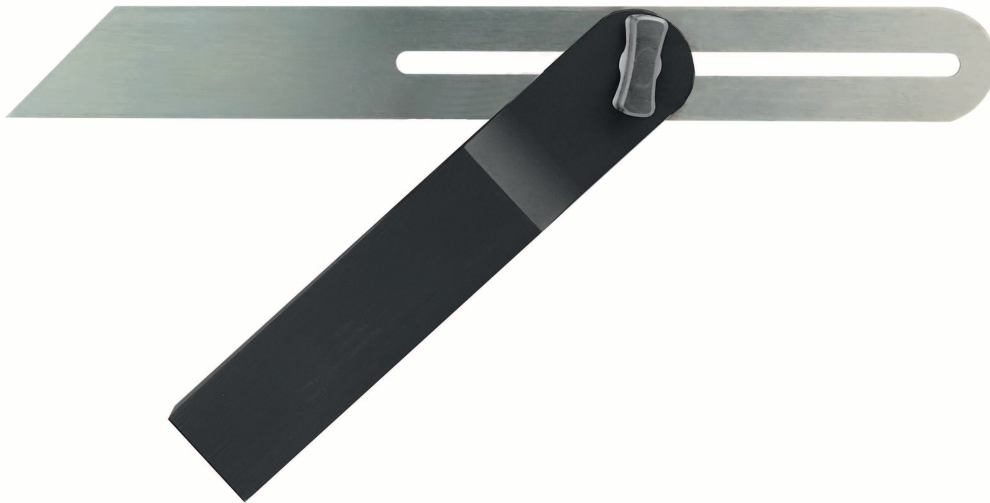

**SCHMIEGE MIT ALUMINIUM-GRIFF**

*JOINER'S ADJUSTABLE SLIDING BEVEL WITH ALUMINIUM HANDLE*

- mit geschlitztem Klinge
- Alugriff schwarz eloxiert
- mit Feststellschraube

- *with sliding ruler*
- *handle made of aluminium, black anodized*
- *with fixing screw*

Art.-Nr. <i>Item no.</i>	Griff <i>Handle mm</i>	Klinge <i>Blade mm</i>
<b>214.146</b>	160 x 30 x 18	250 x 30 x 1