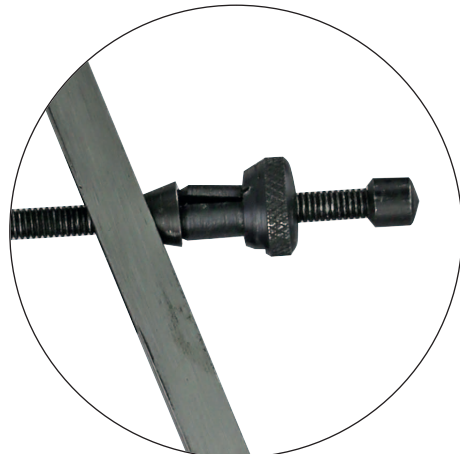

FEDER-AUSSENTASTER DIN 6487

SPRING OUTSIDE CALIPER DIN 6487

- Feder-Außentaster DIN 6487
- aus Stahl, gehärtet

- *spring outside caliper DIN 6487*
- *made of steel, hardened*

Art.-Nr. <i>Item no.</i>	Länge <i>Length mm</i>
214.801	150
214.802	200
214.804	300