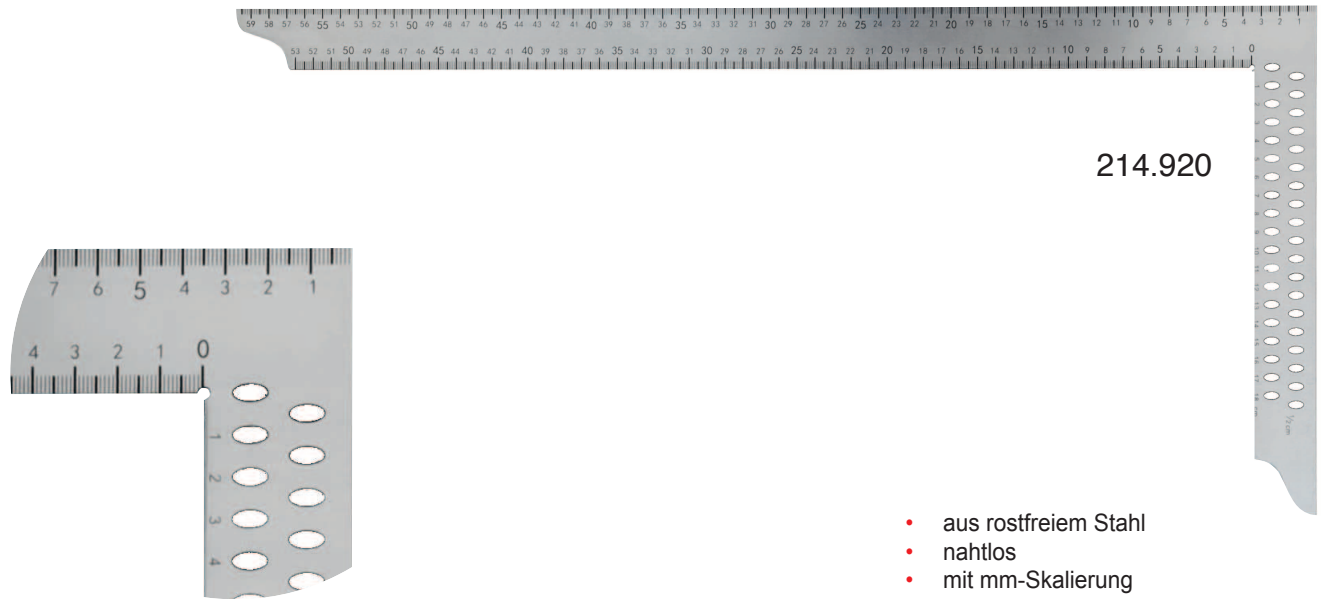

**ZIMMERMANNSWINKEL 35 MM BREIT, ROSTFREI**  
**CARPENTER'S STEEL SQUARE 35 MM WIDTH, STAINLESS**

214.910

214.920

- aus rostfreiem Stahl
- nahtlos
- mit mm-Skalierung
- 214.91x: ohne Anreißlöchern
- 214.92x: mit Anreißlöchern, alle 5 mm

- *made of stainless steel*
- *seamless*
- *with mm scale*
- *214.91x: without marking holes*
- *214.91x: with marking holes, every 5 mm*

Abmessung <i>Size mm</i>	Querschnitt <i>blade mm</i>	ohne Anreißlöcher <i>without marking holes</i>	mit Anreißlöchern <i>with marking holes</i>
		Art.-Nr. <i>Item no.</i>	Art.-Nr. <i>Item no.</i>
600 x 280	35 x 1,2	<b>214.910</b>	<b>214.920</b>
700 x 300	35 x 1,2	<b>214.911</b>	<b>214.921</b>
800 x 320	35 x 1,2	<b>214.912</b>	<b>214.922</b>
1000 x 340	35 x 1,2	<b>214.913</b>	<b>214.923</b>