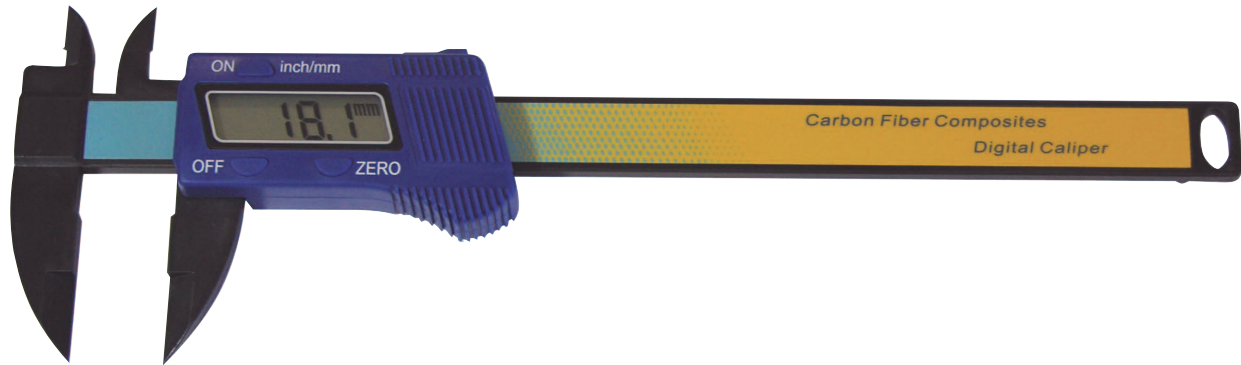

DIGITAL-MESSSCHIEBER AUS FIBERGLAS

DIGITAL CALIPER, MADE OF FIBREGLASS

- aus Fiberglas
- mit Ein/Aus-, Null- und mm/inch-Taste
- Ablesung 0,1 mm / 0,005"

- *made of fibreglass*
- *with on/off, zero and mm/inch button*
- *reading 0.1 mm or 0.005"*

Art.-Nr. <i>Item no.</i>	Messbereich <i>Range mm</i>	Schnabellänge <i>Jaws mm</i>
216.070	150	40