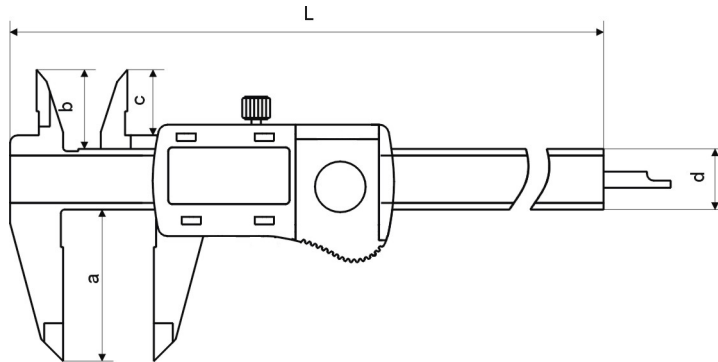

DIGITAL-TASCHEN-MESSSCHIEBER, MIT MOMENTFESTSTELLUNG

DIGITAL POCKET CALIPER, WITH AUTOLOCK

- mit Momentfeststellung
- aus rostfreiem Stahl, gehärtet
- 4-fach Messung
- mit Ein/Aus-, Null- und mm/inch-Taste
- Ablesung 0,01 mm, 0,0005"
- Datenausgang RS232C (RB1)
- im Behältnis/Kasten

- *with autolock*
- *made of stainless steel, hardened*
- *usable to 4-way measurement*
- *with on/off, zero and mm/inch button*
- *reading 0.01 mm, 0.0005"*
- *data output RS232C (RB1)*
- *in case/box*

Art.-Nr. <i>Item no.</i>	Messbereich <i>Range mm</i>	Genauigkeit <i>Accuracy mm</i>	a <i>mm</i>	b <i>mm</i>	d <i>mm</i>
216.081	150	0,03	40	21	16
216.082	200	0,03	50	24	16