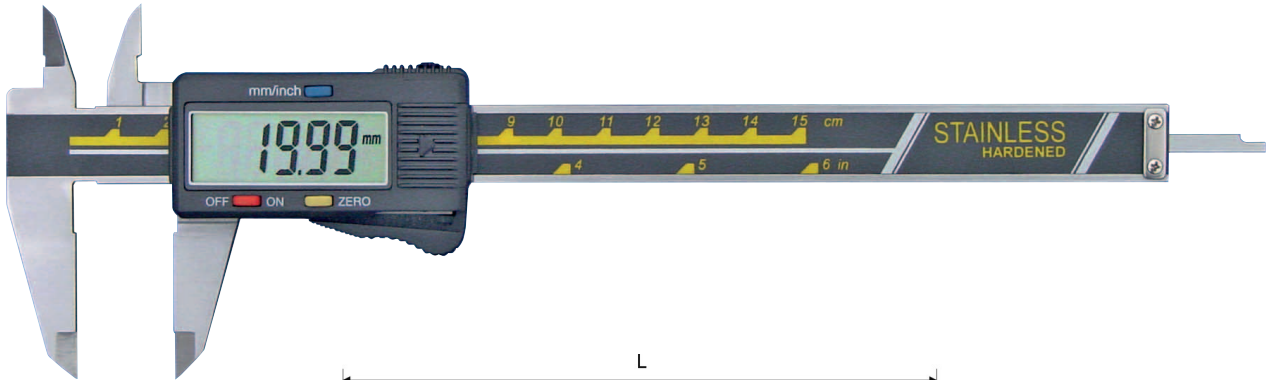

DIGITAL-TASCHEN-MESSSCHIEBER, MIT MOMENTFESTSTELLUNG

DIGITAL POCKET CALIPER, WITH AUTOLOCK

- mit Momentfeststellung
- aus rostfreiem Stahl, gehärtet
- 4-fach Messung
- mit Ein/Aus-, Null- und mm/inch-Taste
- Ablesung 0,01 mm, 0,0005"
- Datenausgang RS232C (RB1)
- im Behältnis/Kasten

- *with autolock*
- *made of stainless steel, hardened*
- *usable to 4-way measurement*
- *with on/off, zero and mm/inch button*
- *reading 0.01 mm, 0.0005"*
- *data output RS232C (RB1)*
- *in case/box*