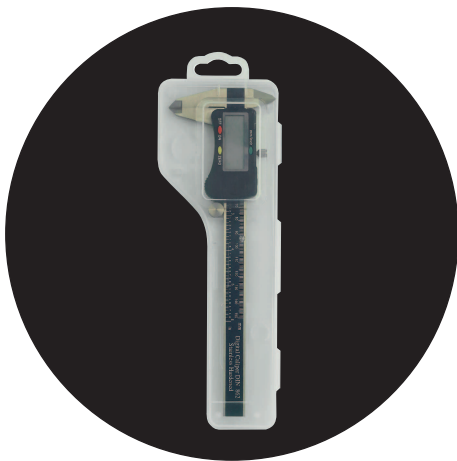

**KUNSTSTOFFTUI MIT EURO-LOCHUNG FÜR MESSSCHIEBER 150 MM, TRANSPARENT**

*CASE WITH EURO HOLE FOR CALIPER 150 MM, TRANSPARENT*

- für Messschieber 150 mm
- transparent
- mit Euro-Lochung zur Aufhängung

- *for caliper 150 mm*
- *transparent*
- *with euro hole*

Art.-Nr. <i>Item no.</i>	Länge <i>Length mm</i>	Breite <i>Width mm</i>	Höhe <i>Height mm</i>	für <i>for</i>
<b>216.Box.BI</b>	150	150	150	Messschieber 150 mm / <i>Caliper 150 mm</i>