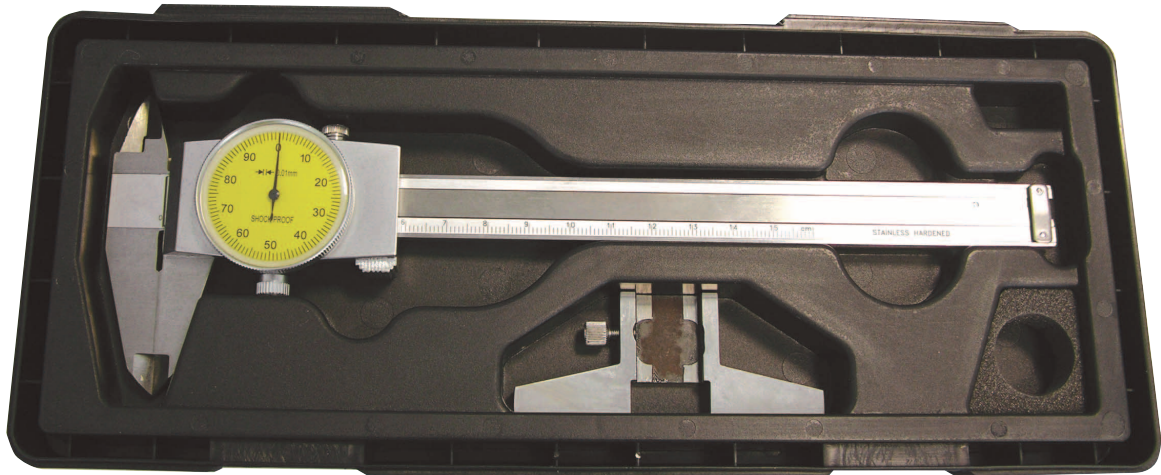

UHREN-MESSSCHIEBER + TIEFENMESSANSCHLAG

DIAL CALIPER + DEPTH BASE

27 x 11 x 3,5 cm

- in stabiler Kunststoffkassette
- *in solid case*

Art.-Nr. <i>Item no.</i>	Inhalt <i>Contents</i>
300.015	1 x 202.130 Uhren-Messschieber 150 mm, Abl. 0,01 mm <i>Dial caliper 150 mm, reading 0,01 mm</i>
	1 x 401.030 Tiefenmessbrücke 75 mm <i>Depth base for caliper 75 mm</i>
300.016	1 x 202.131 Uhren-Messschieber 150 mm, Abl. 0,02 mm <i>Dial caliper 150 mm, reading 0,02 mm</i>
	1 x 401.030 Tiefenmessbrücke 75 mm <i>Depth base for caliper 75 mm</i>