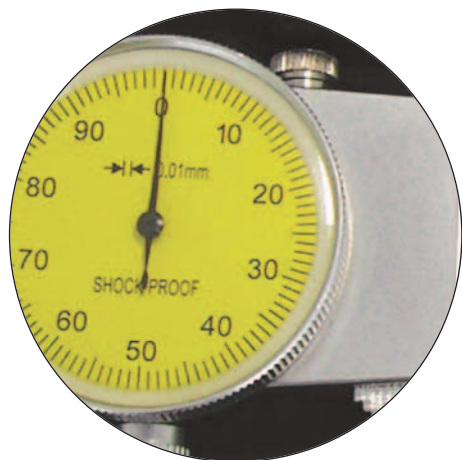

UHREN-MESSSCHIEBER + TIEFENMESSANSCHLAG

DIAL CALIPER + DEPTH BASE

27 x 11 x 3,5 cm

- in stabiler Kunststoffkassette
- *in solid case*

Art.-Nr. <i>Item no.</i>	Inhalt <i>Contents</i>
300.015	1 x 202.130 Uhren-Messschieber 150 mm, Abl. 0,01 mm <i>Dial caliper 150 mm, reading 0,01 mm</i>
	1 x 401.030 Tiefenmessbrücke 75 mm <i>Depth base for caliper 75 mm</i>
300.016	1 x 202.131 Uhren-Messschieber 150 mm, Abl. 0,02 mm <i>Dial caliper 150 mm, reading 0,02 mm</i>
	1 x 401.030 Tiefenmessbrücke 75 mm <i>Depth base for caliper 75 mm</i>