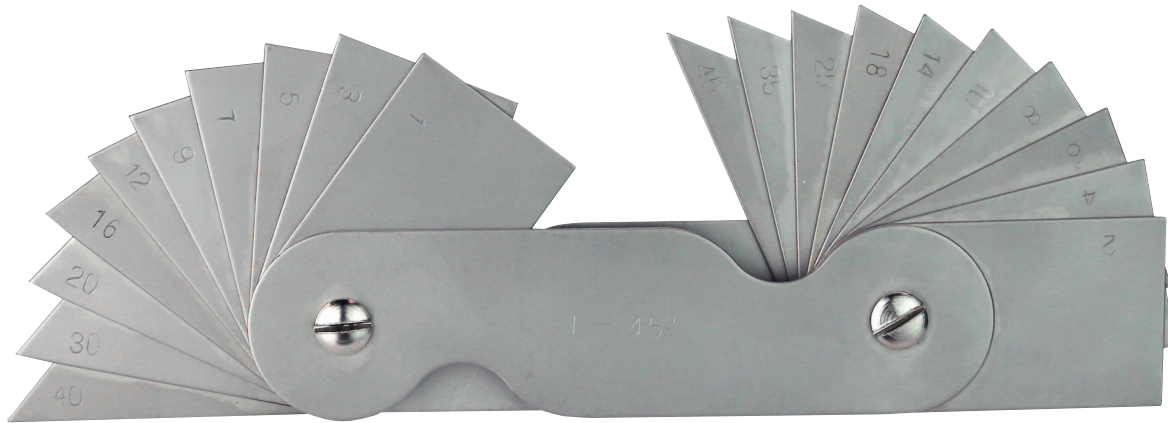

WINKEL-PRÜFLEHREN

ANGLE GAUGE

- zum Prüfen von Winkeln von 1° bis 45°
- *for checking of angles from 1° until 45°*

Art.-Nr. <i>Item no.</i>	Anzahl/Satz Winkel <i>Pcs./Set Angle mm</i>
318.009	20 1°, 2°, 3°, 4°, 5°, 6°, 7°, 8°, 9°, 10°, 12°, 14°, 16°, 18°, 20°, 25°, 30°, 35°, 40°, 45°