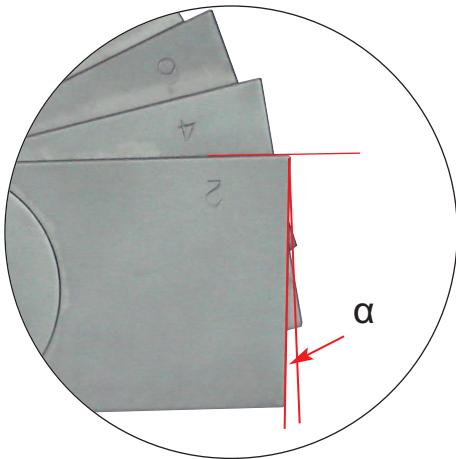

WINKEL-PRÜFLEHREN

ANGLE GAUGE

- zum Prüfen von Winkeln von 1° bis 45°
- *for checking of angles from 1° until 45°*

Art.-Nr. <i>Item no.</i>	Anzahl/Satz Winkel <i>Pcs./Set Angle mm</i>
318.009	20 1°, 2°, 3°, 4°, 5°, 6°, 7°, 8°, 9°, 10°, 12°, 14°, 16°, 18°, 20°, 25°, 30°, 35°, 40°, 45°