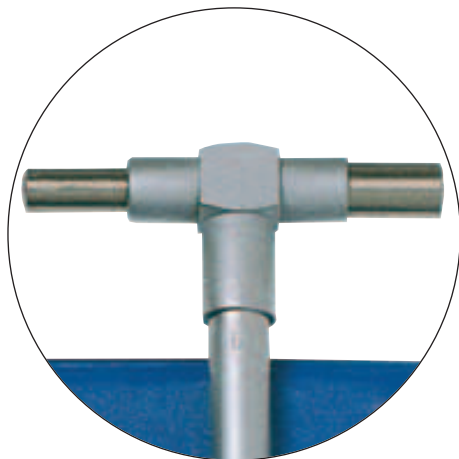

TELESKOP-LEHRENSATZ
TELESCOPIC GAUGE SET

- Stahlausführung, mattverchromt
- Messbolzen gehärtet
- mattverchromt, mit Feststell-Rändelmutter

- *for internal measurements*
- *measuring faces hardened and ground*
- *satin chrome finished, with fix screw*

Art.-Nr. <i>Item no.</i>	Anzahl/Satz <i>Pcs./Set</i>	Messbereich <i>Range mm</i>
318.101	6	8 - 12,7; 12,7 - 19; 19 - 32; 32 - 54; 54 - 90; 90 - 150