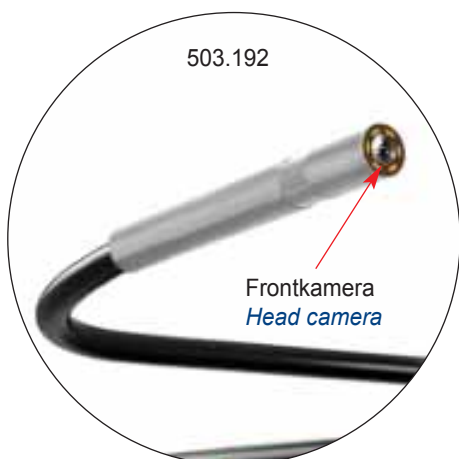

FOTO-VIDEO-ENDOSKOP MIT 4,3" LCD-FARBMONITOR
VIDEO INSPECTION ENDOSCOPE WITH 4.3" COLOUR LCD DISPLAY

503.195

- ideal für schnelle, visuelle Überprüfung an schwer zugänglichen Stellen z. B. Hohlräumen und Rohren in der Automechanik und im Bauwesen
- 4,3" LCD Farbmonitor, Auflösung 480 x 854 pixel, Betrachtungswinkel bis 70°
- mit Slot für SD-Speicherkarte zum Speichern und Übertragen von Fotos und Video (SD-Karte nicht im Lieferumfang)
- Kamerasonden:
 - Kameraauflösung 1920 x 1080 Pixel bzw. 2560 x 1944 Pixel
 - automatisches Focus 4 - 500 cm
 - mit flexiblem wasser- und kühlmitteldichten Kamera-Kabel (IP 68)
 - mit dimmbaren Weisslich-LED-Leuchten
- Akku-Kapazität: 2600 mAh
- Arbeitszeit: ca. 5 h bei einer vollen Ladung
- mit Zubehör (Kopftkappe, Magnetkappe und Haken)

- *ideal for quick, visual inspection of critical sites as hollow space, tube, automotive and restoration*
- *4.3" colour LCD monitor, resolution 480 x 854 pixels, horizontal view angle until 70°*
- *with slot for SD card for photo and video recording (SD card not included)*
- *camera probe:*
 - *camera image resolution 1920 x 1080 pixels / 2560 x 1944 pixels*
 - *auto focus 4 - 500 cm*
 - *with flexible water-proof camera head and probe (IP 68)*
 - *with fully adjustable white LED lights*
- *battery capacity: 2600 mAh*
- *working time: about 5 h at full charging*
- *with accessories (protective cap, magnet cap and hook)*

Art.-Nr. Item no.	Kamerasonde ø x L Probe ø x L mm	Frontkamera Head camera	Seite-Kamera Side camera
503.192	ø 3,9 x 2000	x	-
503.193	ø 5,5 x 2000	x	x
503.195	ø 5,5 x 5000	x	x
503.196	ø 8,0 x 5000	x	x